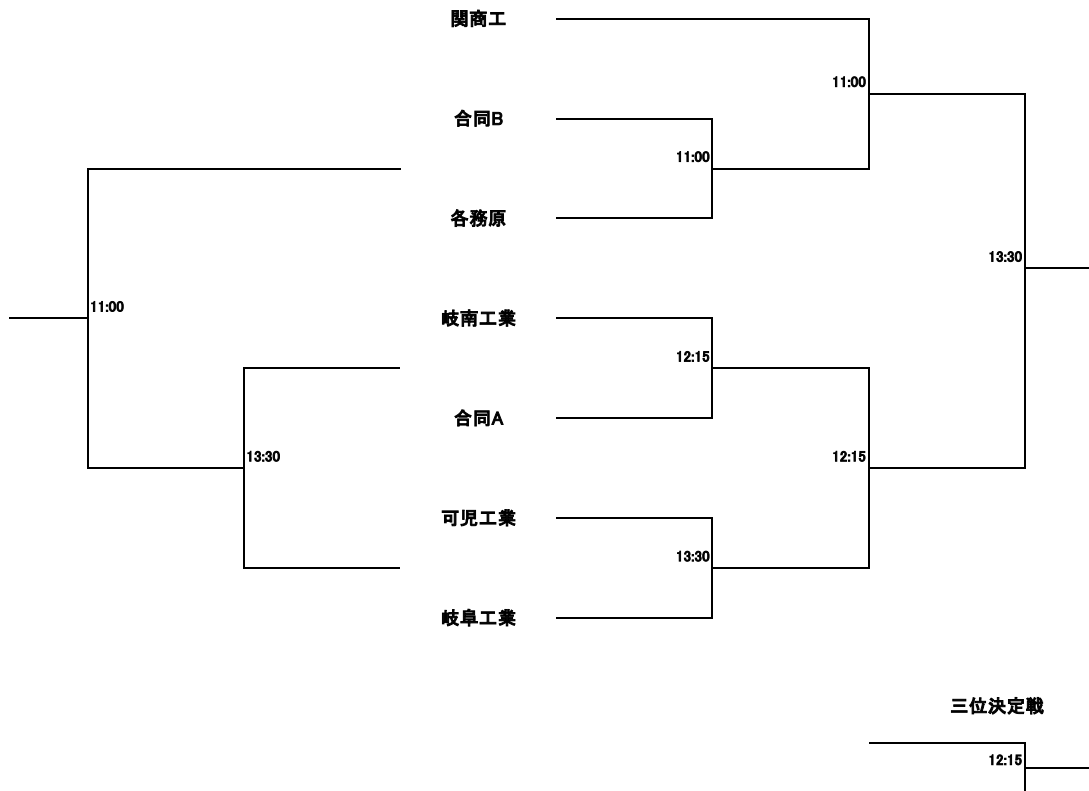

岐阜県高等学校ラグビーフットボール新人大会 兼
第20回 東海選抜高等学校ラグビーフットボール大会組合せ

1/31(日) メドウ

1/24(日) メドウ

1/16(土) GF

1/24(日) メドウ

1/31(日) メドウ

メドウ: 長良川球技メドウ

GF: グリーンフィールド中池