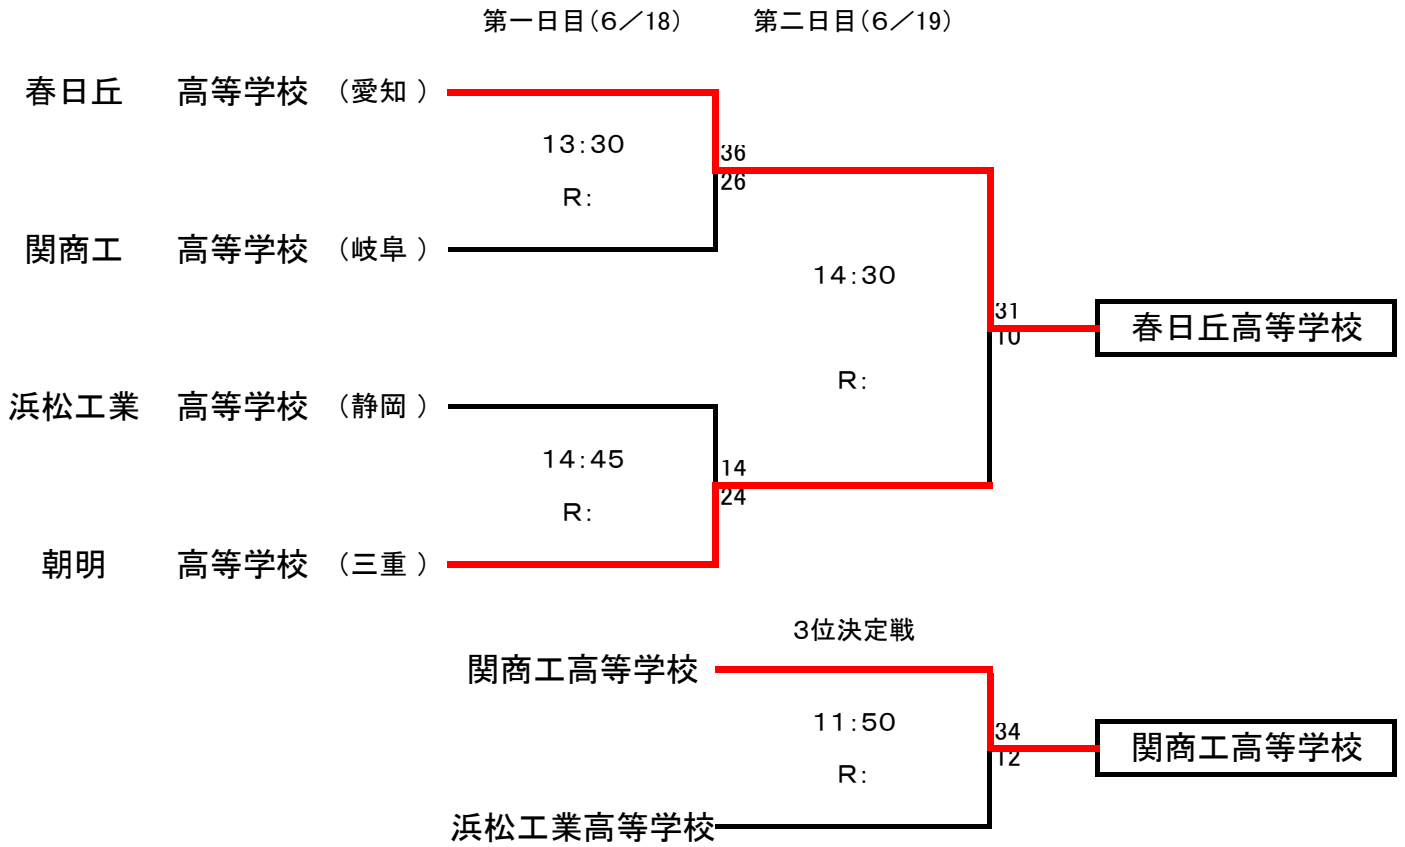

# 第63回東海高等学校総合体育大会ラグビー競技 組み合わせ

会場: 関グリーンフィールド中池

## Aブロック(各県1位)

## Bブロック(各県2位)