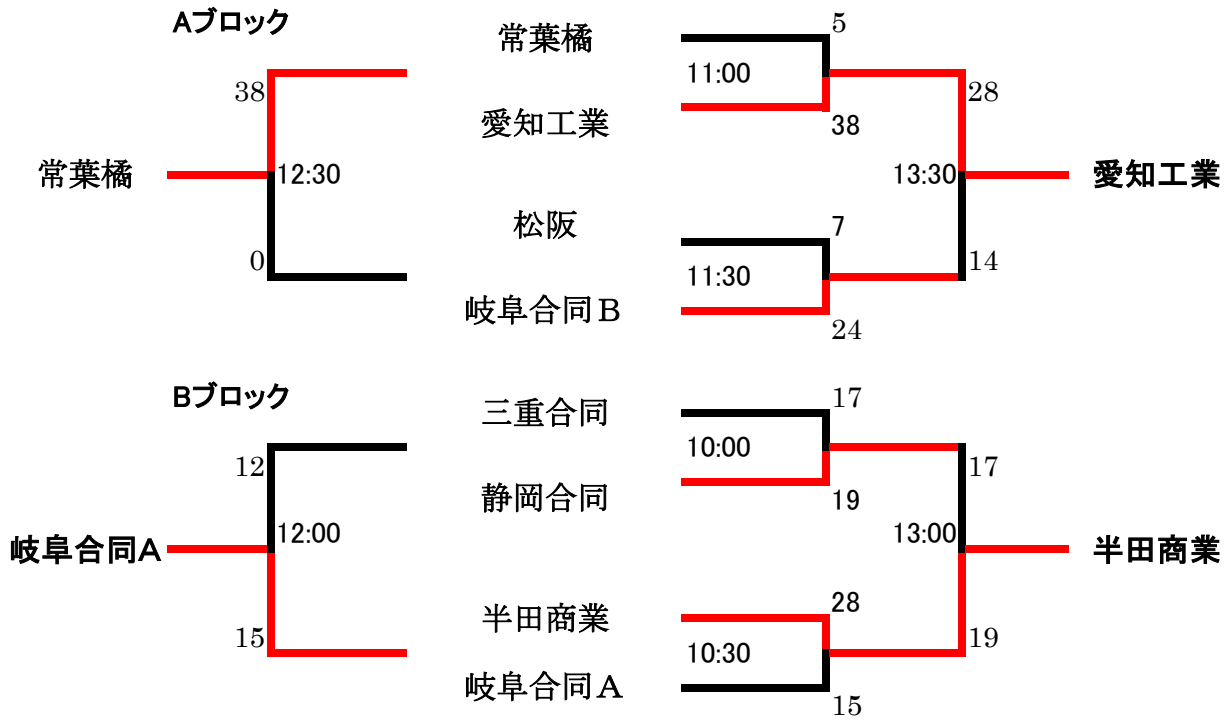

平成28年度 東海高等学校ラグビーフットボール普及指導講習会
第4回 東海高等学校ラグビーフットボール10人制交流大会

第4回東海高等学校ラグビーフットボール10人制交流大会

		学校名		T	G	PG	DG	得点合計		反則	REF
B1回戦	第1試合	三重合同	前半	2	1	0	0	12	17	1	北村
			後半	1	0	0	0	5		0	
		静岡合同	前半	3	0	0	0	15	29	0	
			後半	2	2	0	0	14		3	
B1回戦	第2試合	半田商業	前半	1	1	0	0	7	28	4	浅野
			後半	3	3	0	0	21		1	
		岐阜合同A	前半	3	0	0	0	15	15	0	
			後半	0	0	0	0	0		0	
A1回戦	第3試合	常葉橘	前半	1	0	0	0	5	5	3	栗本
			後半	0	0	0	0	0		1	
		愛知工業	前半	3	2	0	0	19	38	2	
			後半	3	2	0	0	19		2	
A1回戦	第4試合	松阪	前半	0	0	0	0	0	7	0	北村
			後半	1	1	0	0	7		1	
		岐阜合同B	前半	2	1	0	0	12	24	2	
			後半	2	1	0	0	12		1	
B3位決	第5試合	三重合同	前半	1	1	0	0	7	12	1	ハナ
			後半	1	0	0	0	5		2	
		岐阜合同A	前半	2	0	0	0	10	15	0	
			後半	1	0	0	0	5		2	
A3位決	第6試合	常葉橘	前半	1	1	0	0	7	38	0	浅野
			後半	5	3	0	0	31		0	
		松阪	前半	0	0	0	0	0	0	2	
			後半	0	0	0	0	0		2	
B決勝	第7試合	静岡合同	前半	2	1	0	0	12	17	0	玉置
			後半	1	0	0	0	5		1	
		半田商業	前半	2	2	0	0	14	19	1	
			後半	1	0	0	0	5		4	
A決勝	第8試合	愛知工業	前半	1	1	0	0	7	28	1	北村
			後半	3	3	0	0	21		1	
		岐阜合同B	前半	1	1	0	0	7	14	2	
			後半	1	1	0	0	7		1	