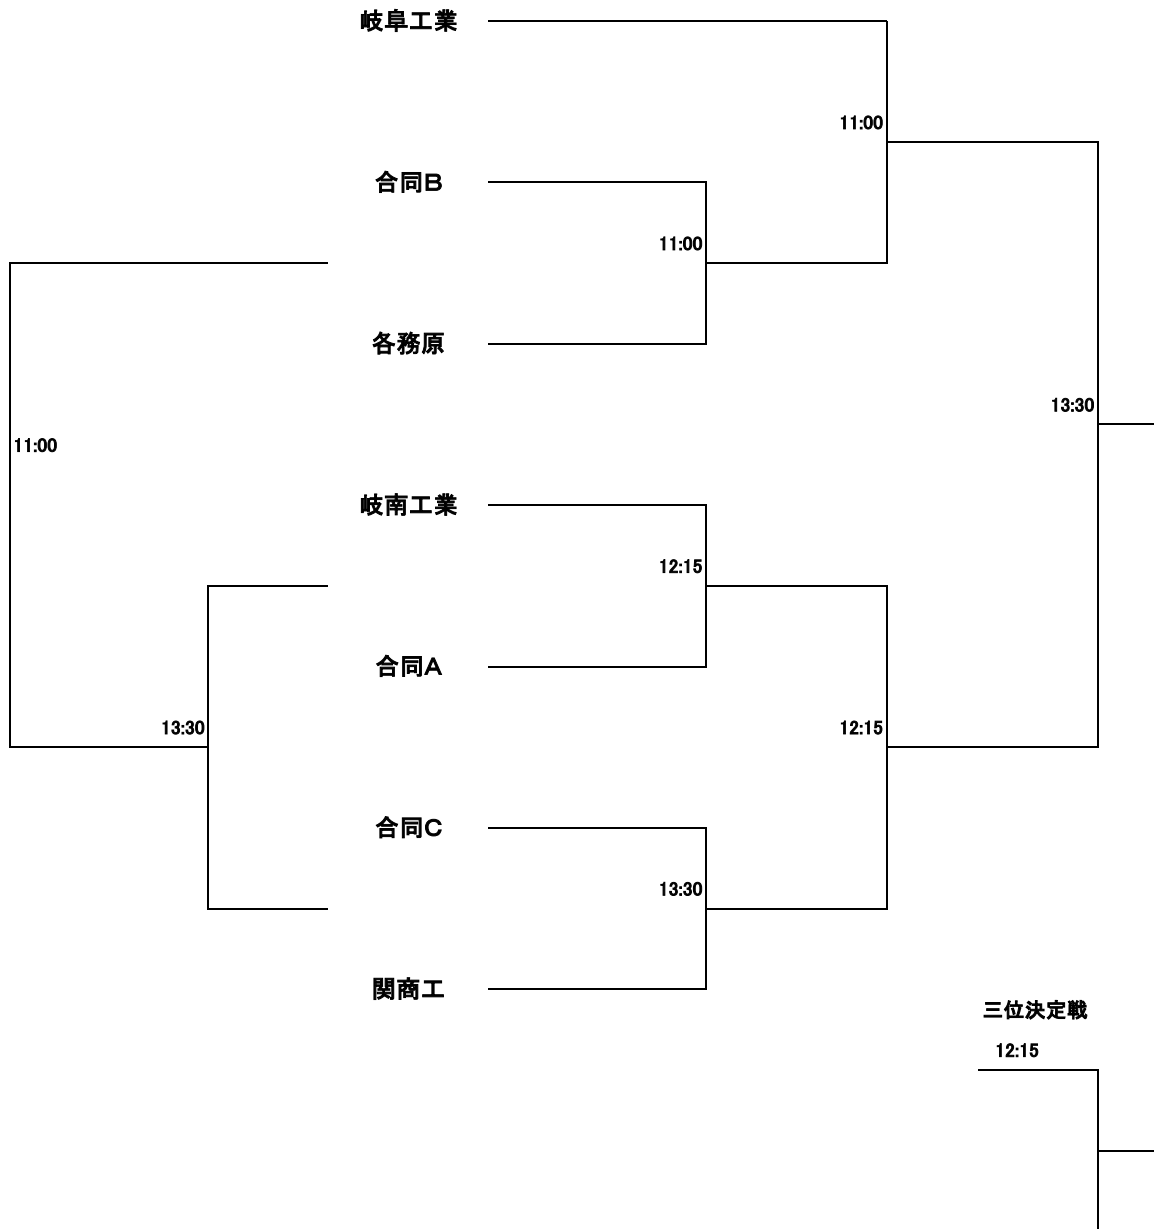

平成29年度 岐阜県高等学校ラグビーフットボール新人大会 兼 第22回 東海高等学校選抜ラグビーフットボール大会岐阜県予選組合せ

1/28(日)メドウ 1/21(日)メドウ 1/13(土)GF 1/21(日)メドウ 1/28(日)メドウ

メドウ: 長良川球技メドウ

GF: グリーンフィールド中池

合同A: 岐阜聖徳、岐阜高専

合同B: 可児工業、関、岐阜、岐山、岐阜東、鶯谷、大垣北、大垣東

合同C: 本巣松陽、岐阜第一