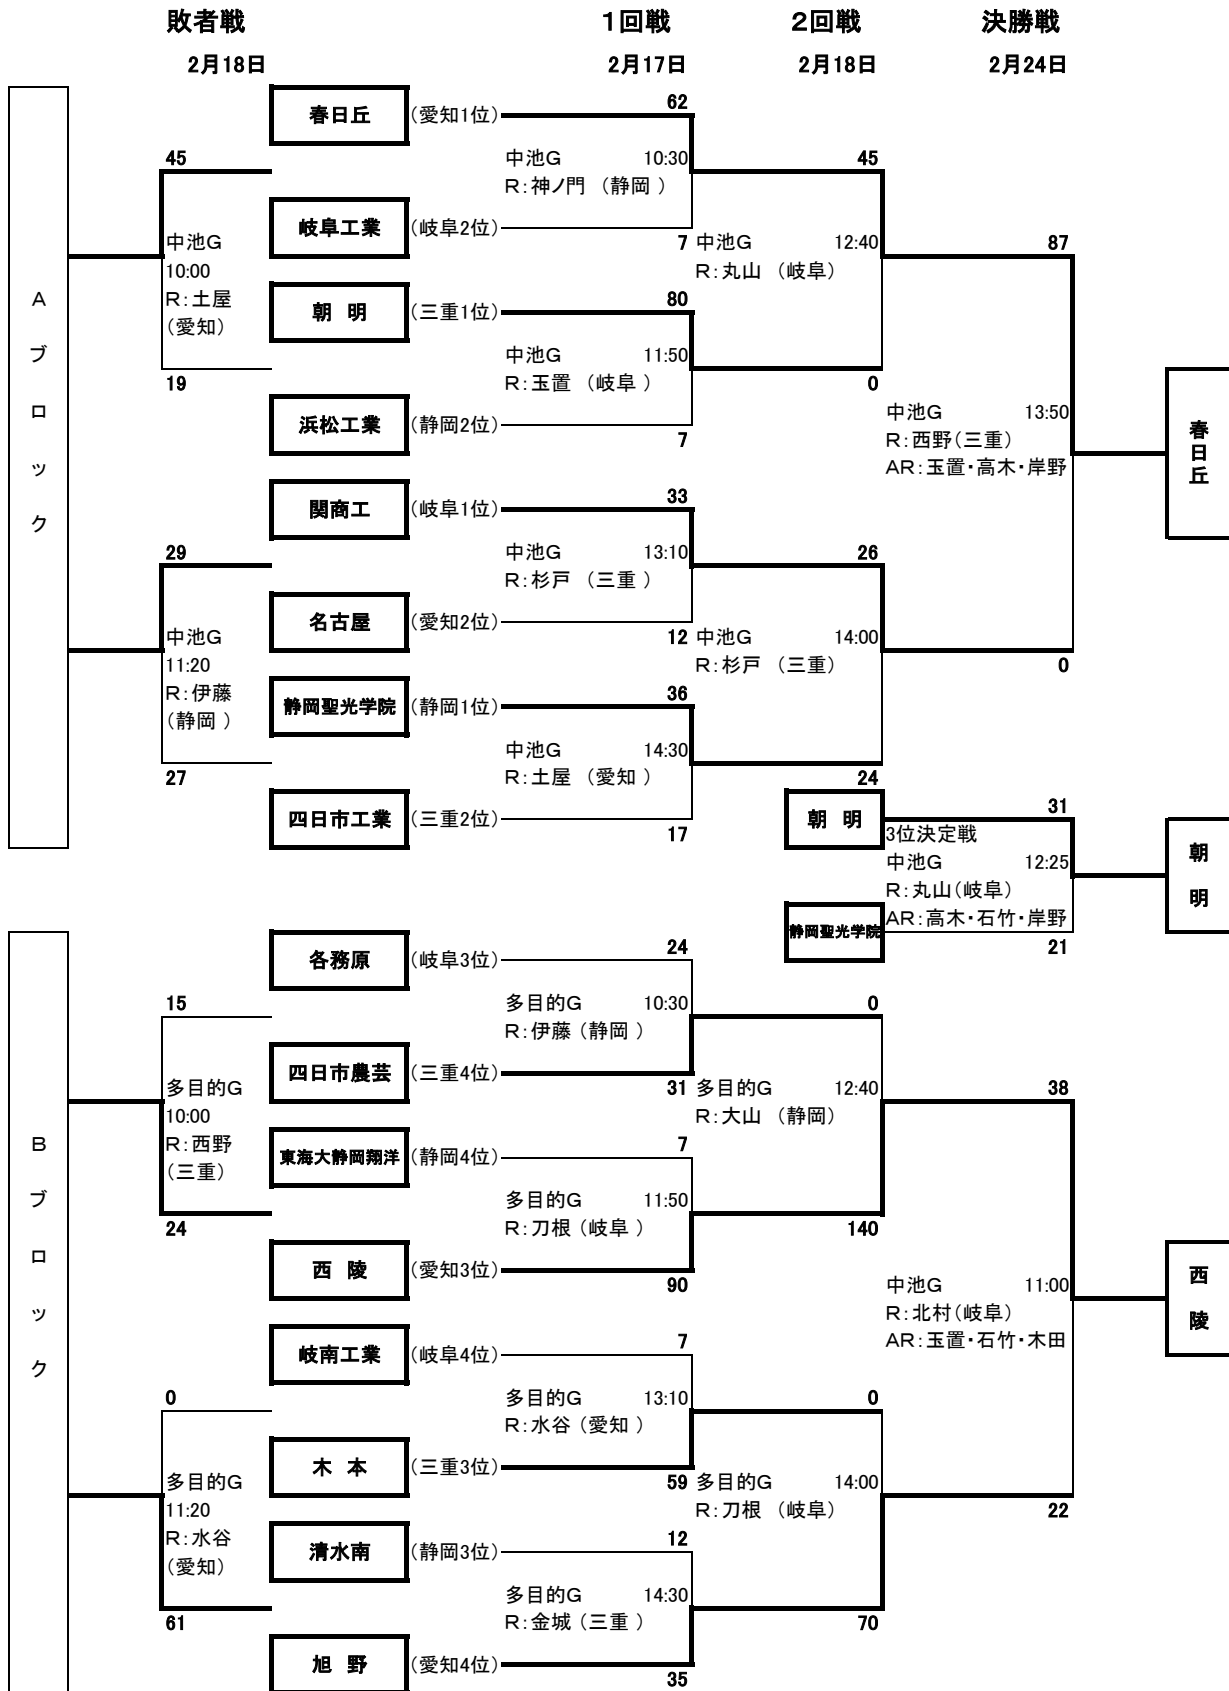

第22回東海高等学校選抜ラグビーフットボール大会組み合わせ

関係者 各位

高校ラグビー試合結果

岐阜県ラグビーフットボール協会

高校委員会

大会名 平成29年度 第22回東海高等学校選抜ラグビーフットボール大会

期 日 平成30年2月24日(土)

会 場 グリーンフィールド中池