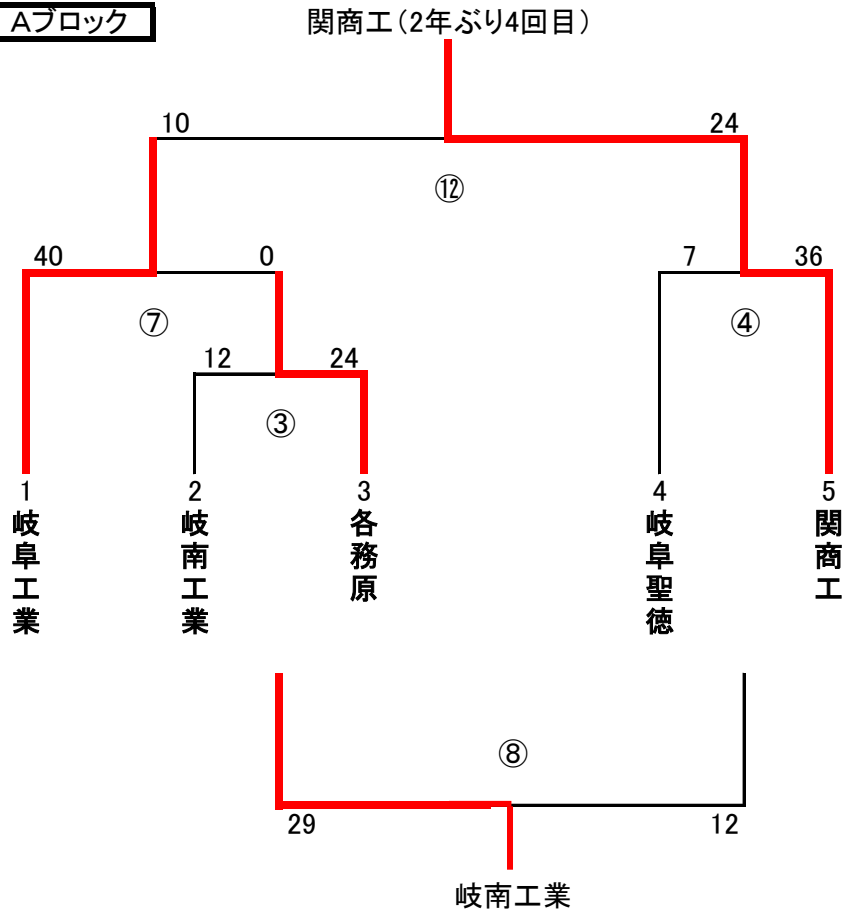

**Aブロック**

**Bブロック**

予選リーグ

Aリーグ	関商工	岐阜聖徳	可児工業
関商工B		36-5	29-14
岐阜聖徳B	5-36		29-33
可児工業	14-29	33-29	

Bリーグ	合同A	岐阜工業	合同B
合同A		39-12	35-24
岐阜工業B	12-39		10-27
合同B	24-35	27-10	

※ 合同A:本巣松陽、岐阜第一  
 合同B:関、加茂、岐阜、岐山、大垣北、鶯谷、岐阜東

B決勝 関商工B

注意:①~⑫は試合の順番を表します。  
 各チームは前の試合のハーフタイムにコート決めを行います。  
 対戦の左側のチームがベンチ左側になります。(Bは上のチームが左側ベンチとする)