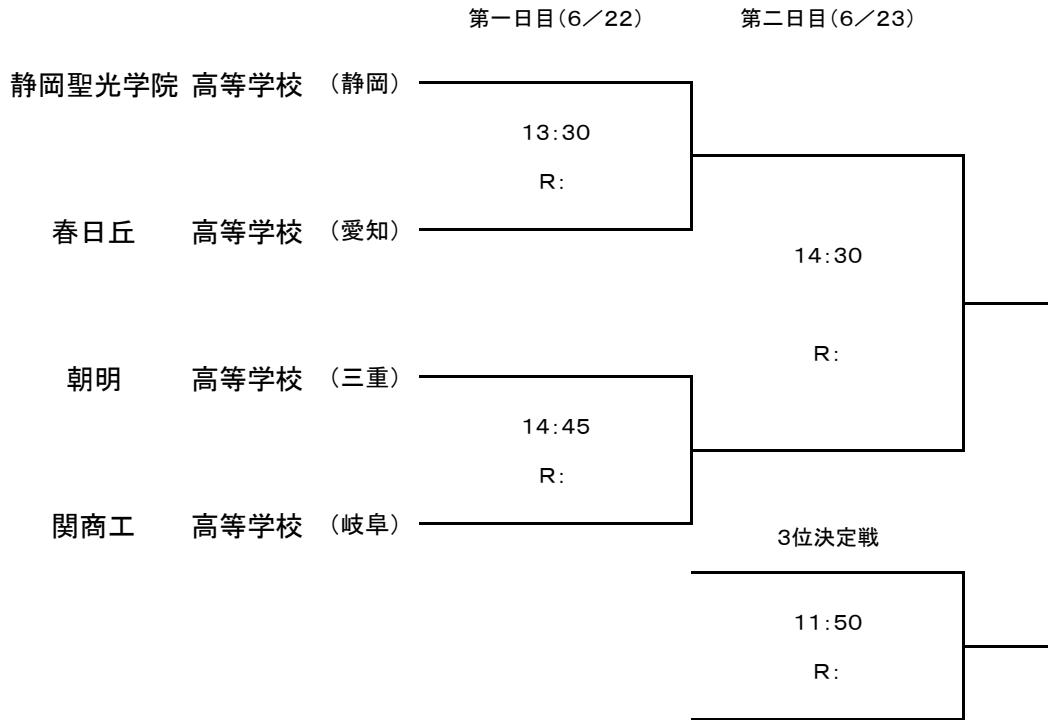

第66回東海高等学校総合体育大会ラグビー競技

組み合わせ

会場: 裾野市運動公園陸上競技場

Aブロック(各県1位)

Bブロック(各県2位)