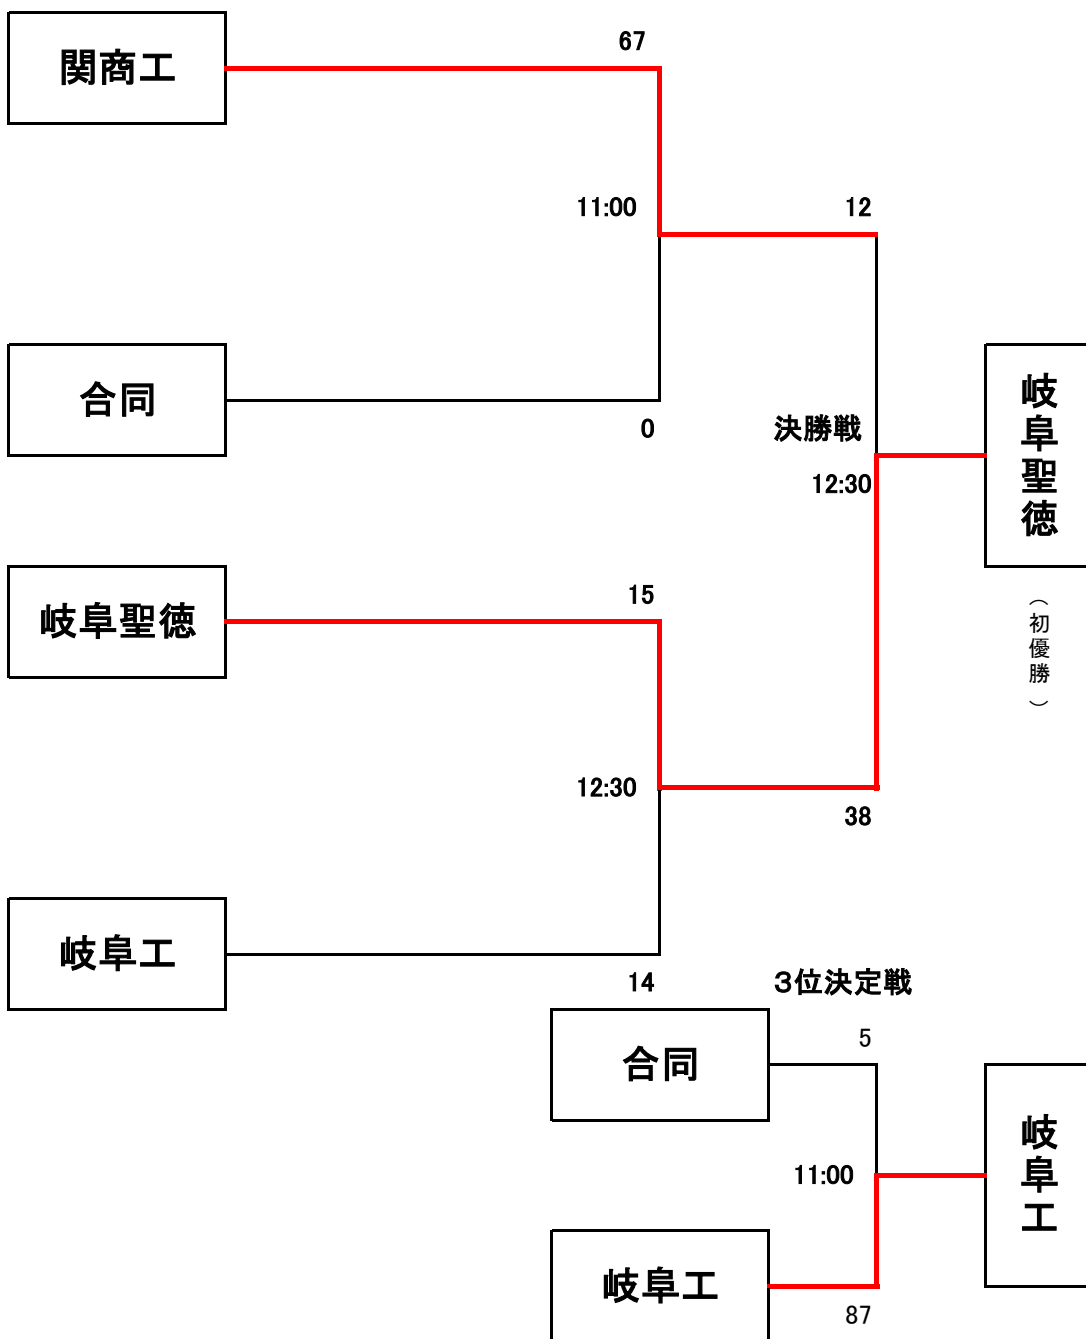

令和6年度 岐阜県高等学校ラグビーフットボール新人大会 兼 第29回 東海高等学校選抜ラグビーフットボール大会岐阜県予選組合せ

場所:メドウ:長良川球技メドウ

1/19(日)メドウ 1/25(土)メドウ

合同:(各務原・可児工・岐南工・関・済美・岐阜北・岐山・各務原西・加茂農林・岐阜第一)

令和7年1月25日(土)
岐阜県高等学校体育連盟ラグビー専門部

高校ラグビー試合結果

大会名 令和6年度岐阜県高等学校ラグビーフットボール新人大会 兼 第29回東海高等学校選抜ラグビーフットボール大会岐阜県予選
期 日 令和7年1月25日(土)
会 場 岐阜メモリアルセンター 長良川球技メドウ

| | | 学校名 | | T | G | PG | DG | 得点合計 | | 反則 | 備考 |
|------|-------|------|----|---|---|----|----|------|----|----|----------|
| 第1試合 | 三位決定戦 | 合同 | 前半 | 1 | 0 | 0 | 0 | 5 | 5 | 4 | Ref |
| | | | 後半 | 0 | 0 | 0 | 0 | 0 | | 1 | 落合高木川口ハナ |
| | | 岐阜工 | 前半 | 7 | 1 | 0 | 0 | 37 | 87 | 1 | ハナ |
| | | | 後半 | 8 | 5 | 0 | 0 | 50 | | 1 | |
| 第2試合 | 決勝 | 関商工 | 前半 | 0 | 0 | 0 | 0 | 0 | 12 | 5 | Ref |
| | | | 後半 | 2 | 1 | 0 | 0 | 12 | | 3 | 田島高木栗本ハナ |
| | | 岐阜聖徳 | 前半 | 3 | 2 | 0 | 0 | 19 | 38 | 3 | ハナ |
| | | | 後半 | 3 | 2 | 0 | 0 | 19 | | 5 | |

令和6年1月19日(日)
 岐阜県高等学校体育連盟ラグビー専門部

高校ラグビー試合結果

大会名 令和6年度岐阜県高等学校ラグビーフットボール新人大会 兼 第29回東海高等学校選抜ラグビーフットボール大会岐阜県予選
 期 日 令和6年1月19日(日)
 会 場 岐阜メモリアルセンター 長良川球技メドウ

| | | 学校名 | | T | G | PG | DG | 得点合計 | | 反則 | 備考 |
|-------|-----|------|----|---|---|----|----|------|----|----|-----------------------------|
| ※第1試合 | 準決勝 | 関商工 | 前半 | 5 | 3 | 0 | 0 | 31 | 67 | 5 | Ref 田島 高木 安中 栗本 |
| | | | 後半 | 6 | 3 | 0 | 0 | 36 | | 2 | |
| | | 合同 | 前半 | 0 | 0 | 0 | 0 | 0 | 0 | 7 | |
| | | | 後半 | 0 | 0 | 0 | 0 | 0 | | 4 | |
| 第2試合 | 準決勝 | 岐阜聖徳 | 前半 | 0 | 0 | 0 | 0 | 0 | 15 | 4 | Ref 大坪 高木 栗本 安中 |
| | | | 後半 | 2 | 1 | 1 | 0 | 15 | | 5 | |
| | | 岐阜工 | 前半 | 1 | 1 | 0 | 0 | 7 | 14 | 7 | |
| | | | 後半 | 1 | 1 | 0 | 0 | 7 | | 4 | |